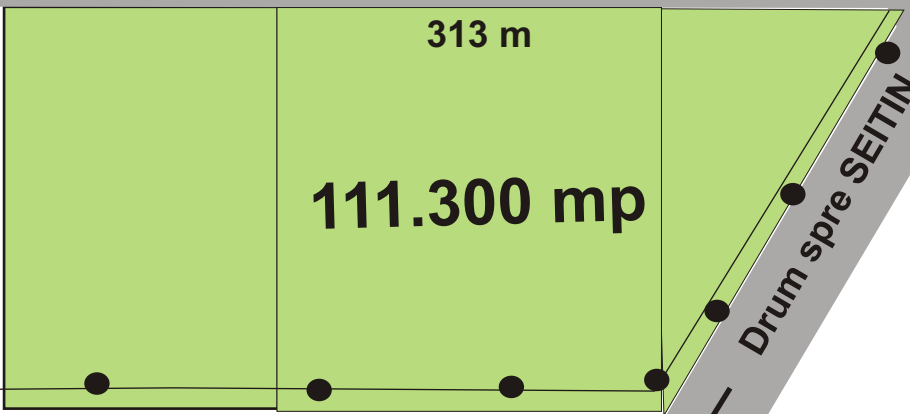

TEREN LANGA VAMA NADLAC

GRANITA UNGARO-ROMANA

spre granita (5 km) ←

→ spre ARAD (35 km)

230 m

Drum spre SEITIN

AUTOSTRADA CORIDOR 4 PANEUROPEAN
SZEGED - ARAD